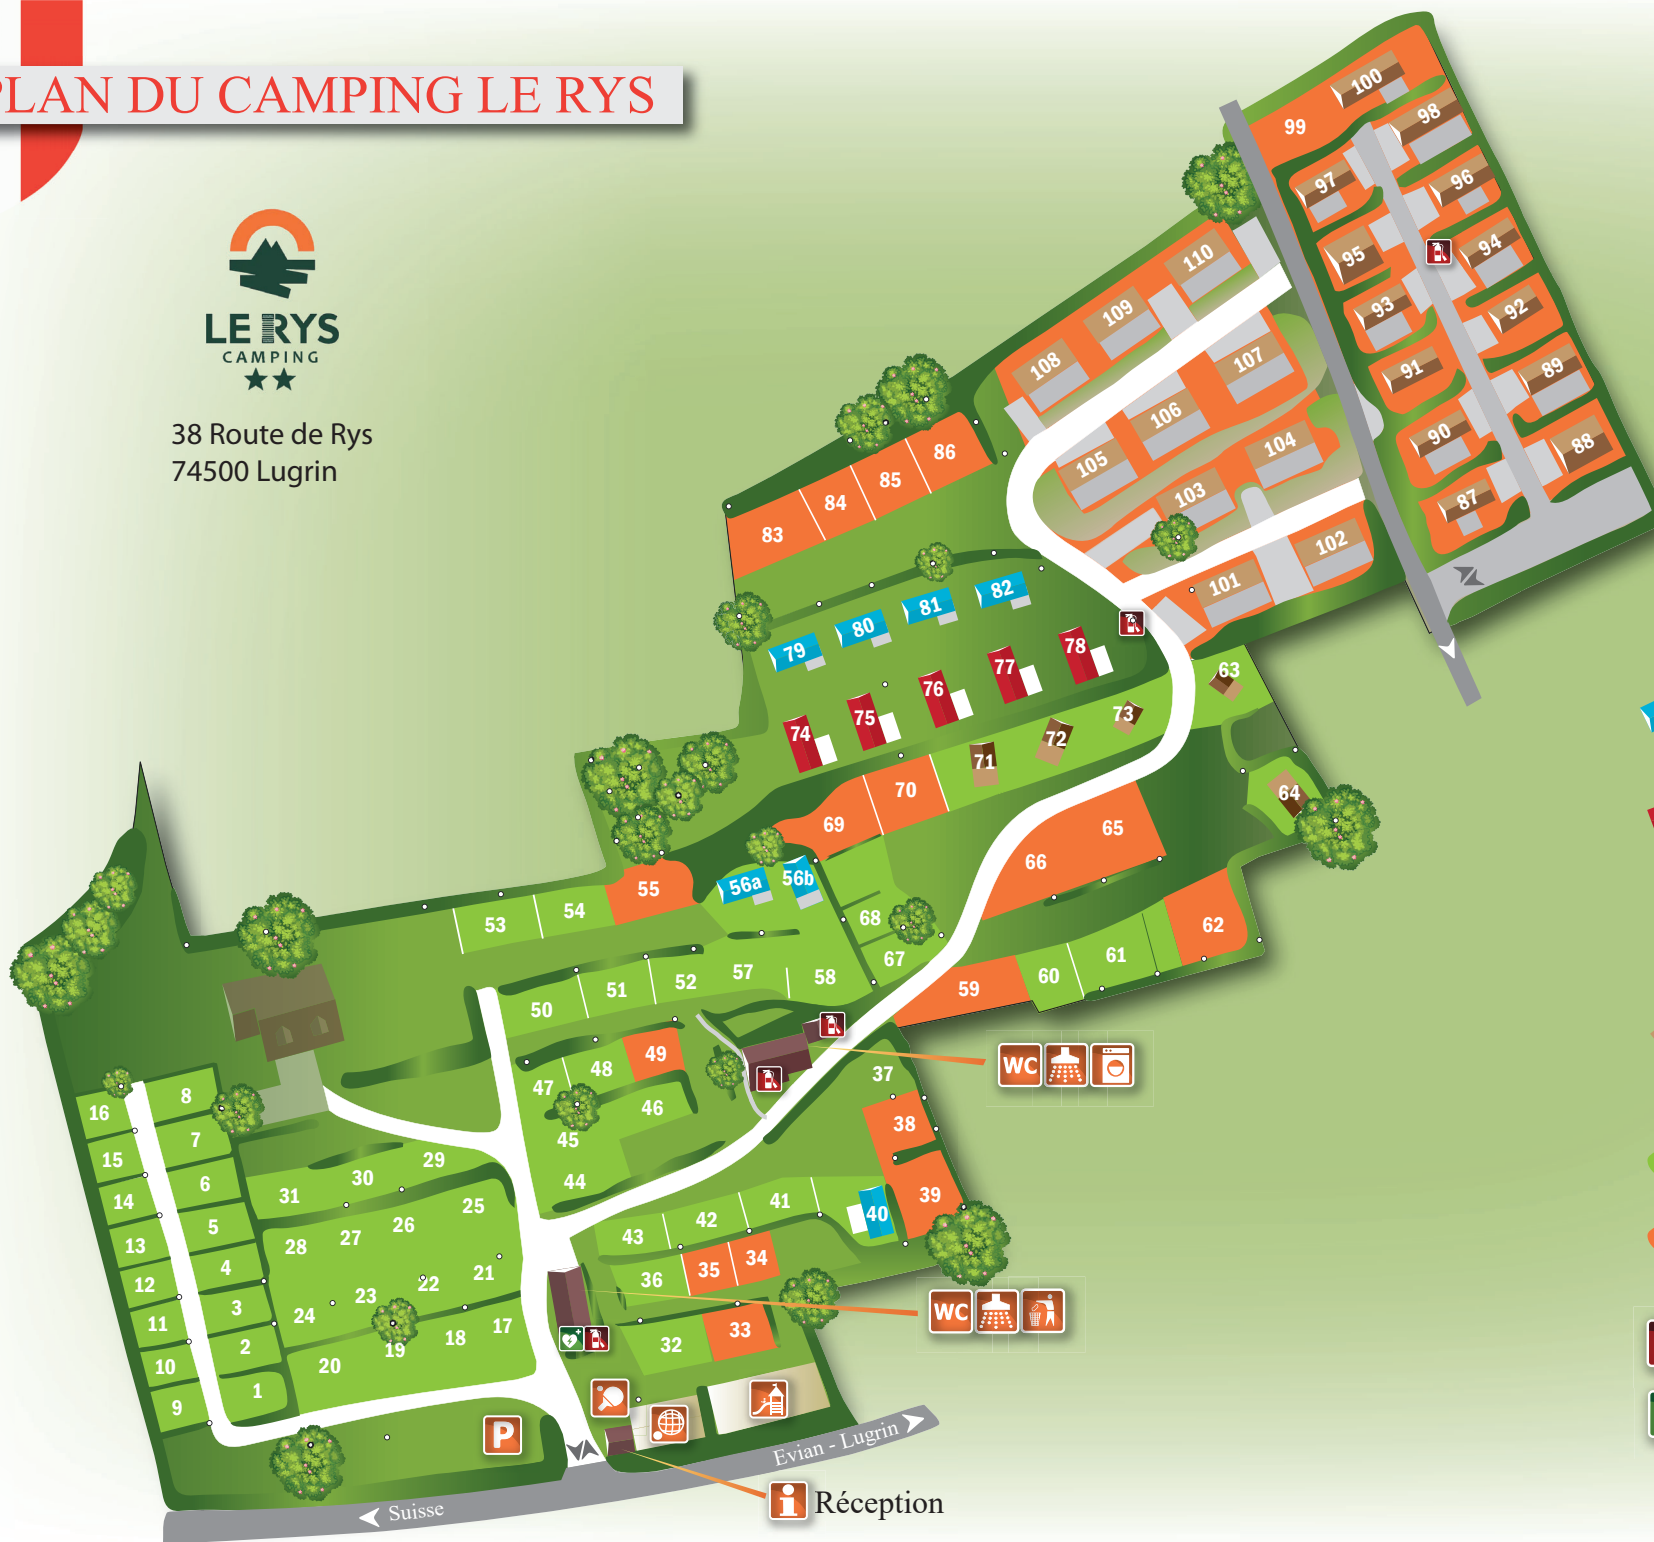

PLAN DU CAMPING LE RYS

38 Route de Rys
74500 Lugrin

0 ——— 20 m

-  Mobilhome famille
2 Ch - 4 pers
-  Mobilhome Tribu
3 Ch - 6 pers
-  Lodge Duo
1 Ch - 2 pers
-  Lodge Famille
2 Ch - 4 pers
-  Emplacement camping
-  Emplacement résidentiel
-  Extincteur
-  Défibrillateur

← Suisse

Evian - Lugrin

 Réception