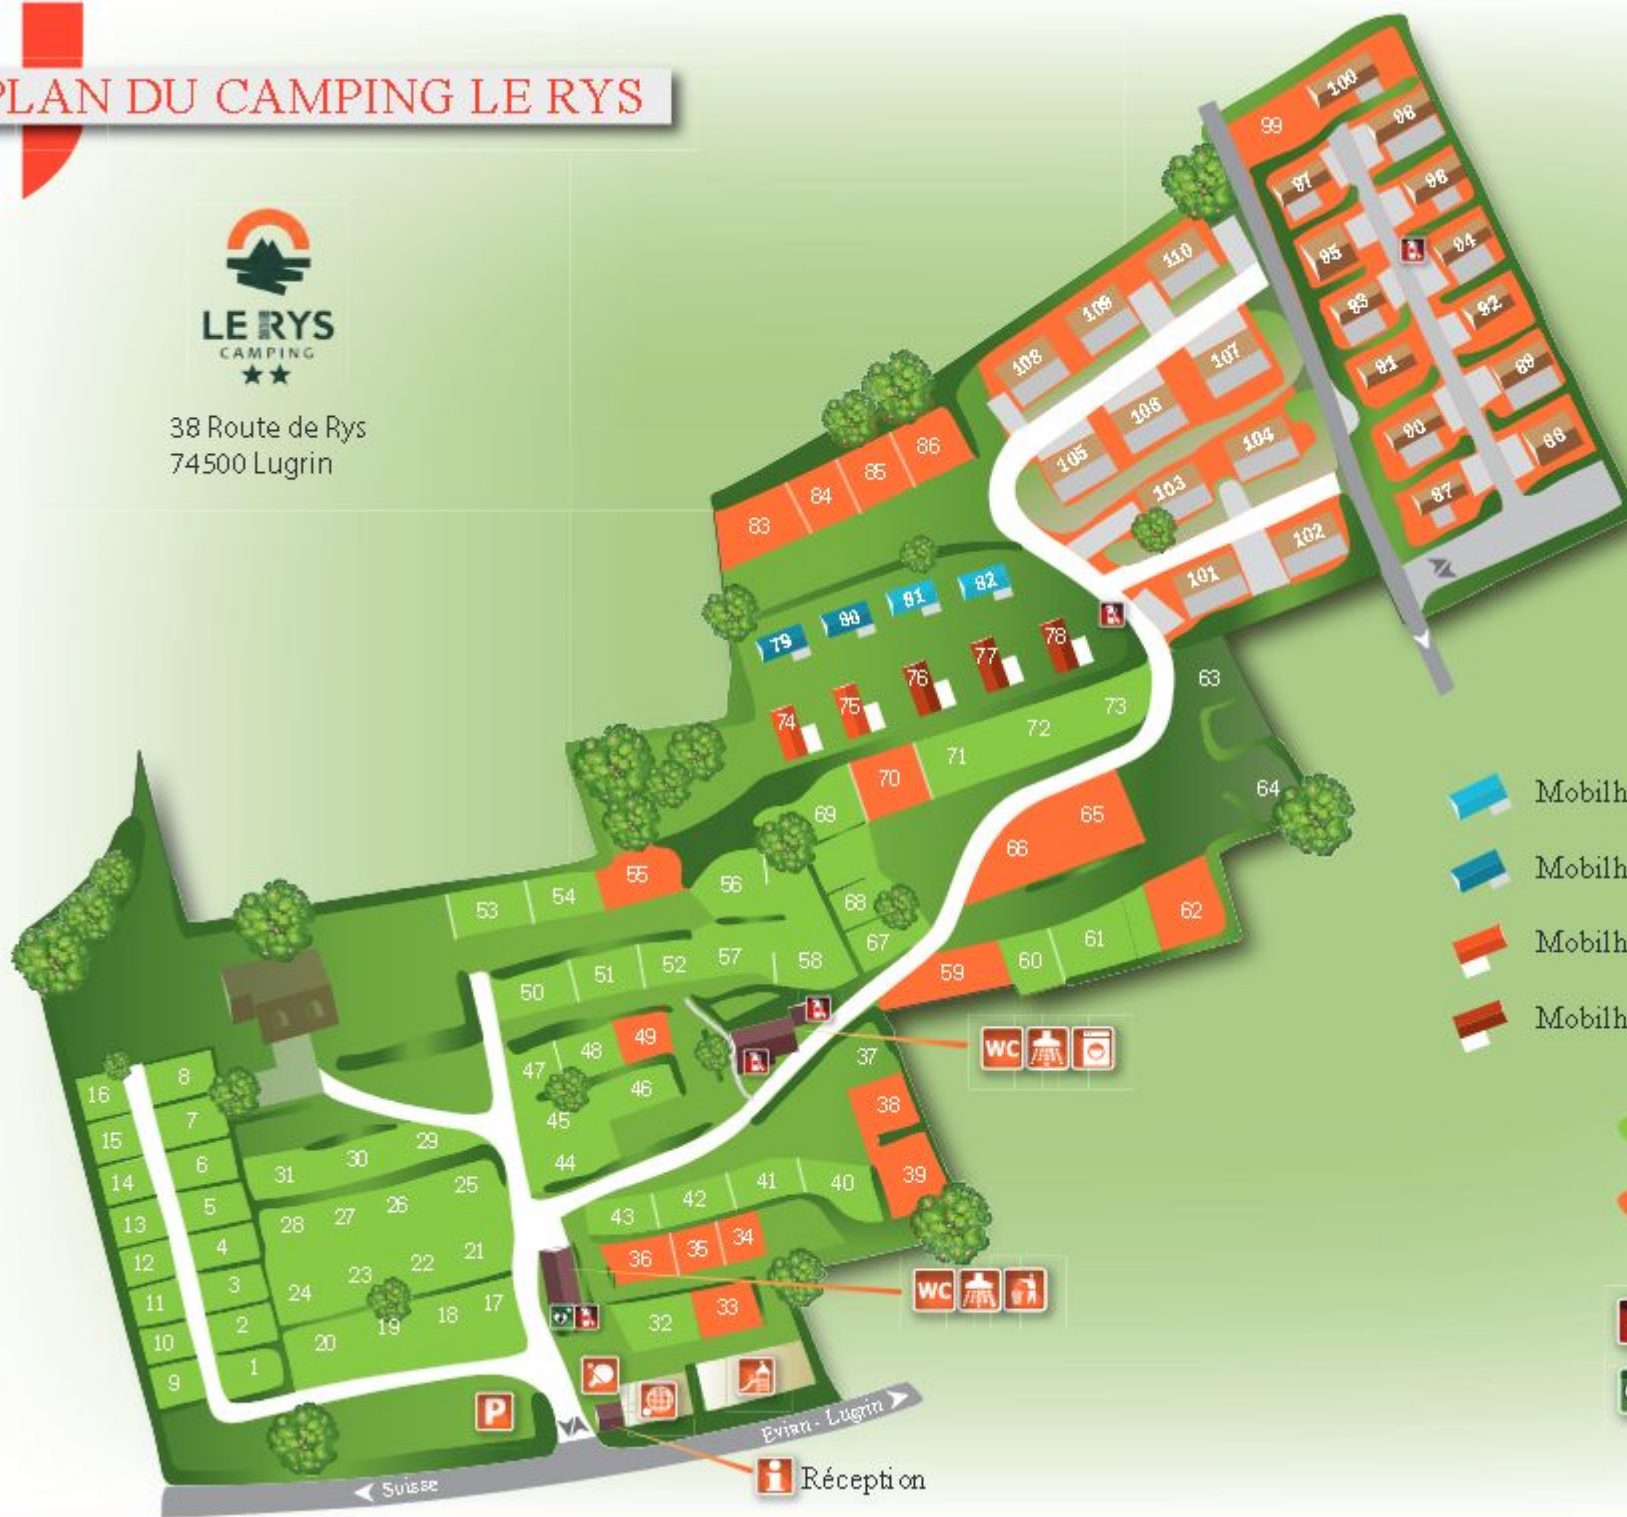

PLAN DU CAMPING LE RYS

38 Route de Rys
74500 Lugrin

0 — 20 m

-  Mobilhome LO80 TD - 2 Ch / 4 prs
-  Mobilhome LO80 TDF - 2 Ch / 4 prs
-  Mobilhome Lodge 83 - 3 Ch / 6 prs
-  Mobilhome Lodge 87 - 3 Ch / 6 prs
-  Emplacement camping
-  Emplacement résidentiel
-  Extincteur
-  Défibrillateur